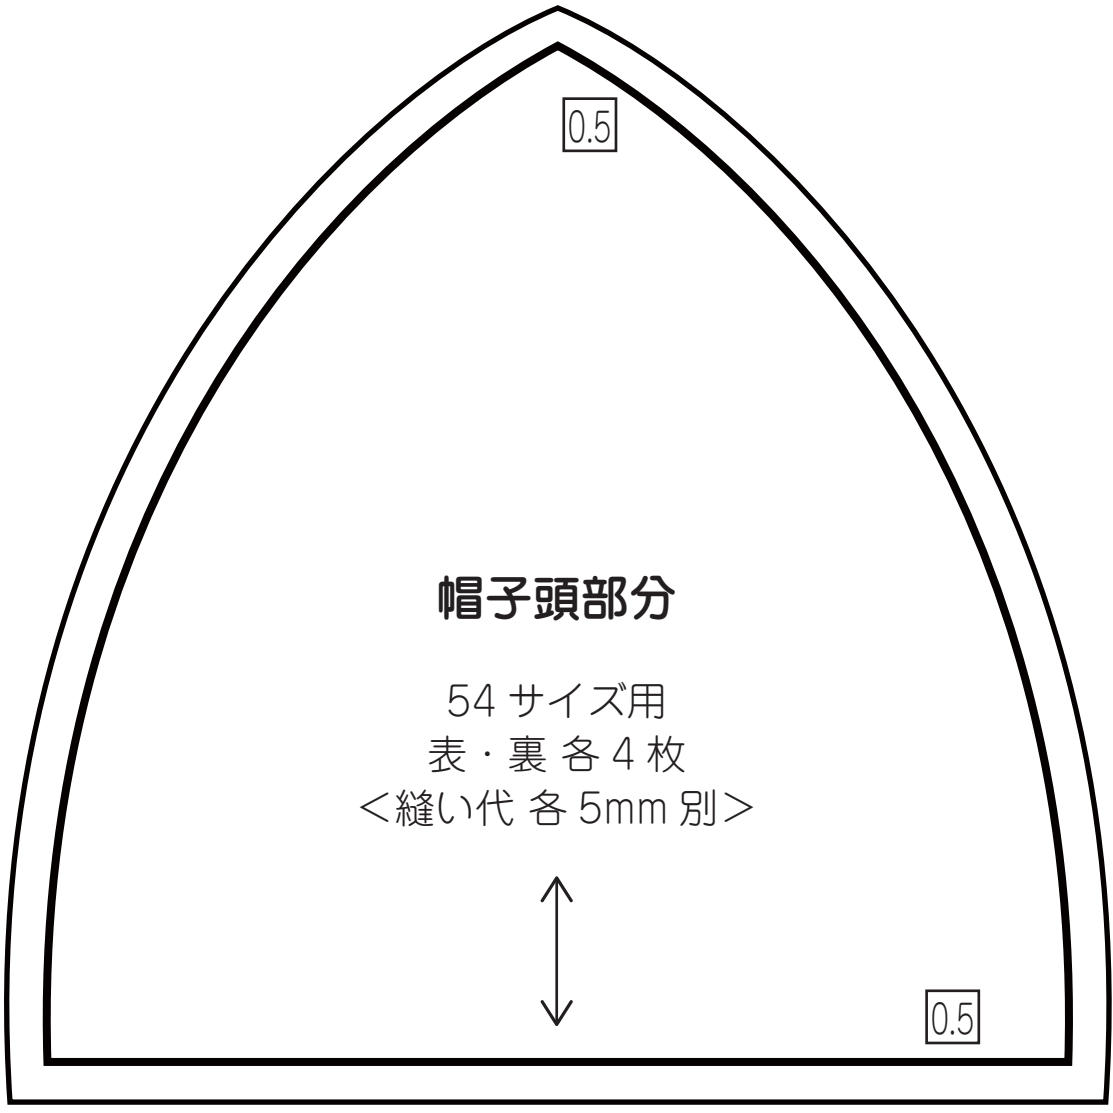

わ

0.5

帽子頭部分

54 サイズ用
表・裏各 4 枚
<縫い代各 5mm 別>

0.5

0.5

帽子ベース部分

54 サイズ用
表・裏 各 1 枚
<縫い代 各 5mm 別>

0.5

0.5

0.5